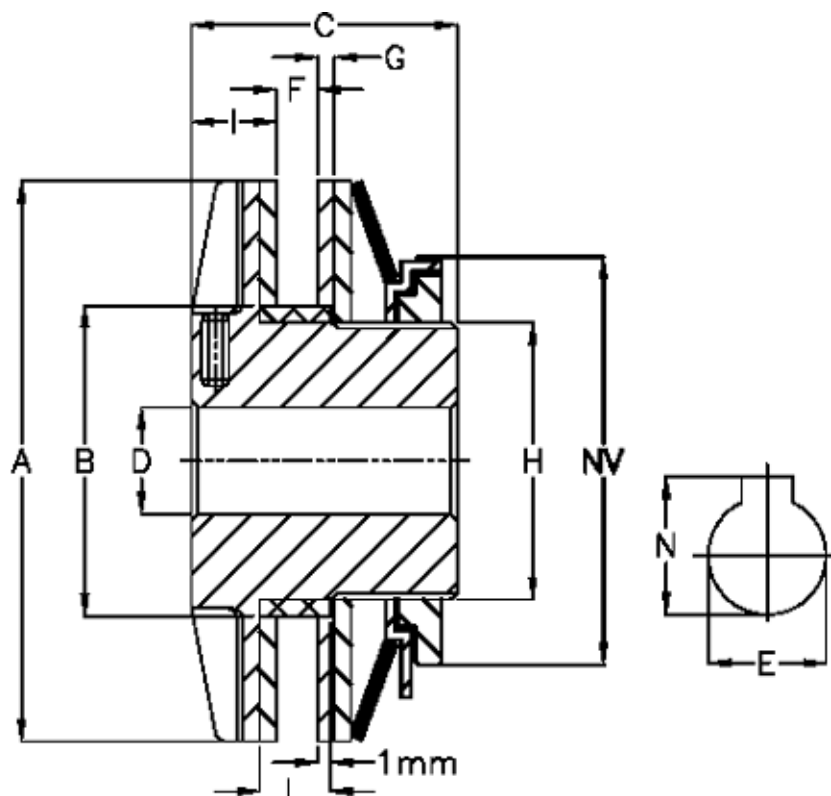

Varenummer: 4600706  
 Beskrivelse: Securex skridnav T 70/65

## Mål

A	= 65	I	= 16
Antal fjeder	= 1	L	= 14
B	= 45	Max moment Nm	= 70
C	= 50	NV	= 50
D	= 10	Størst mulig boring med not efter DIN 6885/1, E max	= 22
F	= 13	Størst mulig boring med not efter DIN 6885/1, N	= 24.8
G	= 4	Størst mulig boring med not efter DIN 6885/3, E max	= 25
H	= 36	Størst mulig boring med not efter DIN 6885/3, N	= 27.3